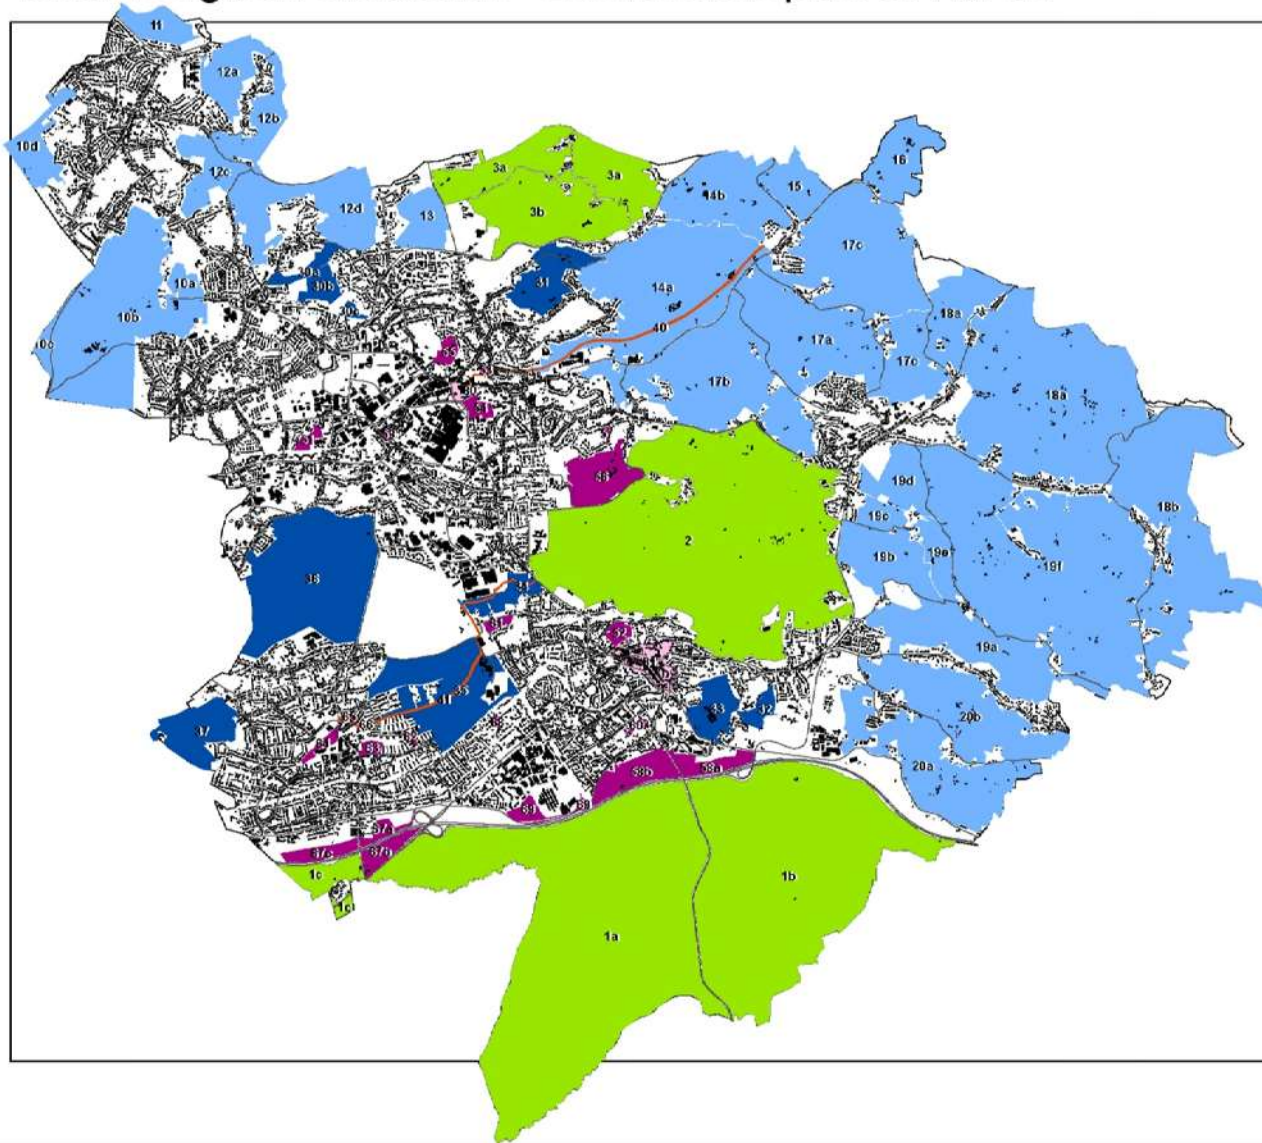

Stadt Bergisch Gladbach - Lärmaktionsplan 3. Runde

PLANUNGSBUERO RICHTER-RICHARD

Ruhige Gebiete

-  Ruhiges Gebiet
-  Relativ leiser Landschaftsraum
-  Relativ leises stadtnahes Gebiet
-  Achse mit Erholungs- und/oder Verbindungsfunktion
-  Städtischer Rückzugs- und Aufenthaltsort
-  Bebauter städtischer Rückzugs- und Aufenthaltsort