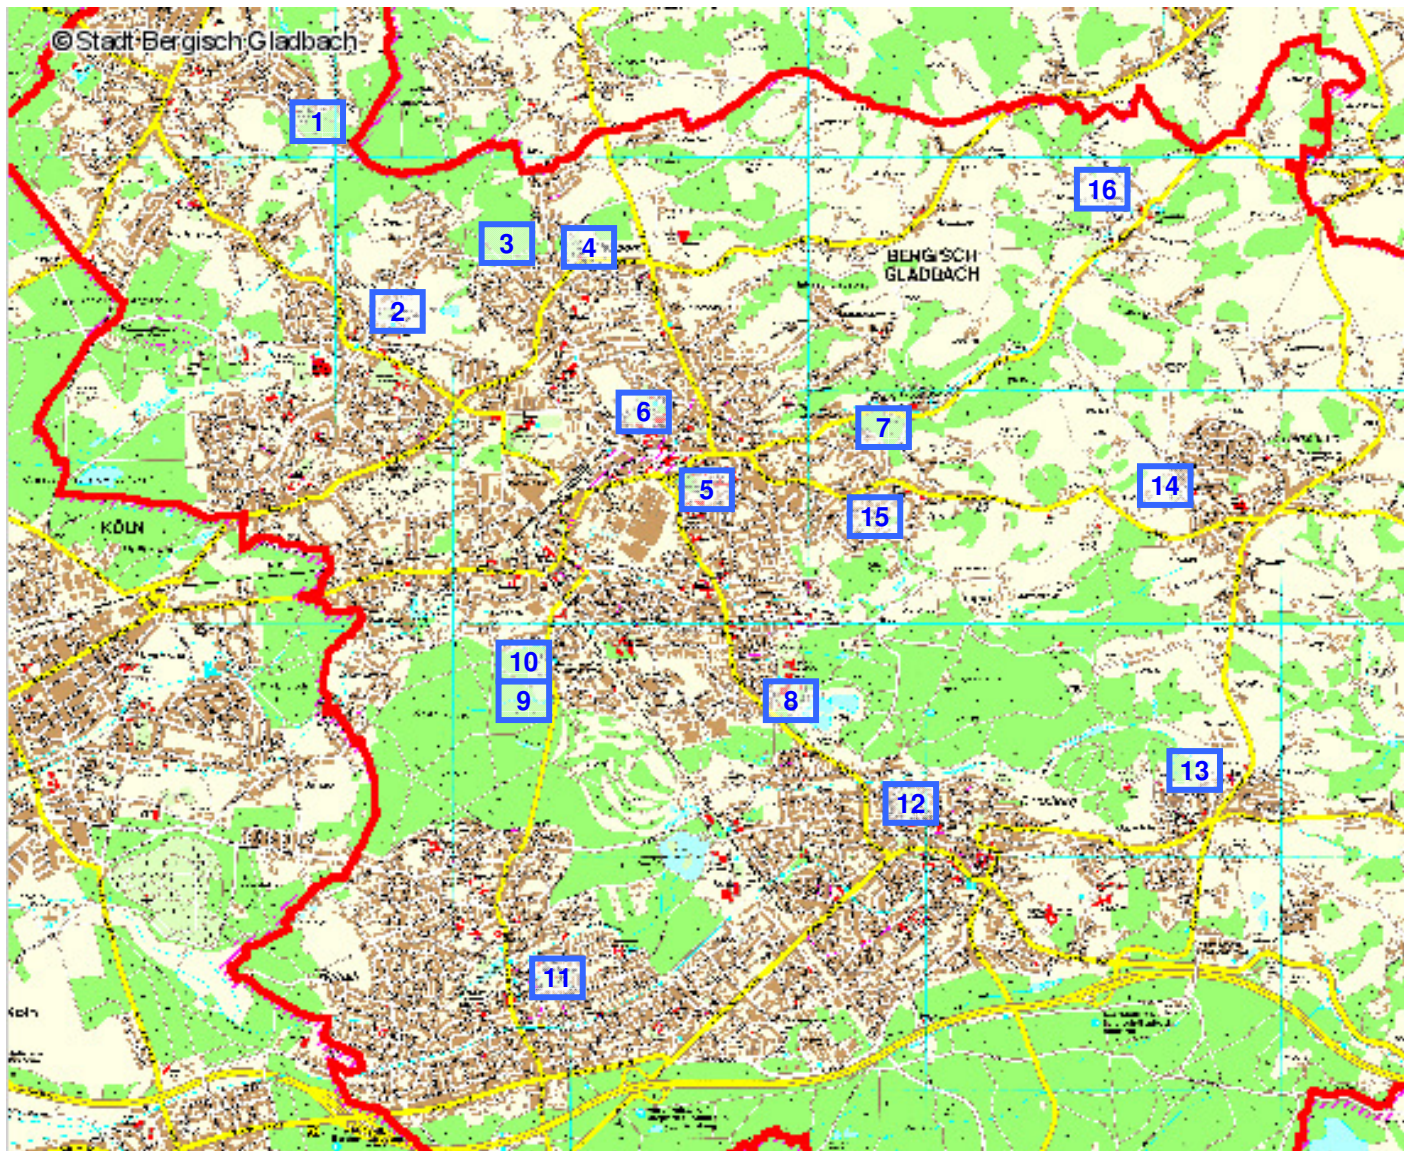

Friedhöfe im Stadtgebiet Bergisch Gladbach

Friedhof mit Anschrift

- 1. Schildgen** Friedhof der katholischen Kirchengemeinde Herz Jesu
Voiswinkeler Straße
- 2. Paffrath** Friedhof der katholischen Kirchengemeinde St. Clemens
Hebborner Straße
- 3. Hebborn** Begräbniswald der Stadt Bergisch Gladbach
Reuterstraße
- 4. Hebborn** Friedhof der katholischen Kirchengemeinde Heilige Dreikönige
Alte Wipperfürther Straße
- 5. Bergisch Gladbach** Friedhof der evangelischen Kirchengemeinde Bergisch Gladbach
Quirlsberg
- 6. Bergisch Gladbach** Friedhof der katholischen Kirchengemeinde St. Laurentius
Dr. Robert-Koch-Straße
- 7. Bergisch Gladbach** Begräbniswald "Gärten der Bestattung" Pütz-Roth
Kürtener Straße 10
- 8. Heidkamp** Friedhof der katholischen Kirchengemeinde St. Josef
Am Rübezahlwald
- 9. Gronau** Friedhof der katholischen Kirchengemeinde St. Marien
Refrather Weg
- 10. Gronau** städtischer Friedhof
Refrather Weg
- 11. Refrath** städtischer Friedhof
Kippekausen
- 12. Bensberg** städtischer Friedhof
Friedhofsweg
- 13. Moitzfeld** städtischer Friedhof
Am Winkel
- 14. Herkenrath** städtischer Friedhof
Im Wiedenhof
- 15. Sand** Friedhof der katholischen Kirchengemeinde St. Severin
Schulstraße
- 16. Herrenstrunden** Friedhof der katholischen Kirchengemeinde St. J. Baptist
Rosenthaler Weg

Lage der Friedhöfe im Stadtgebiet