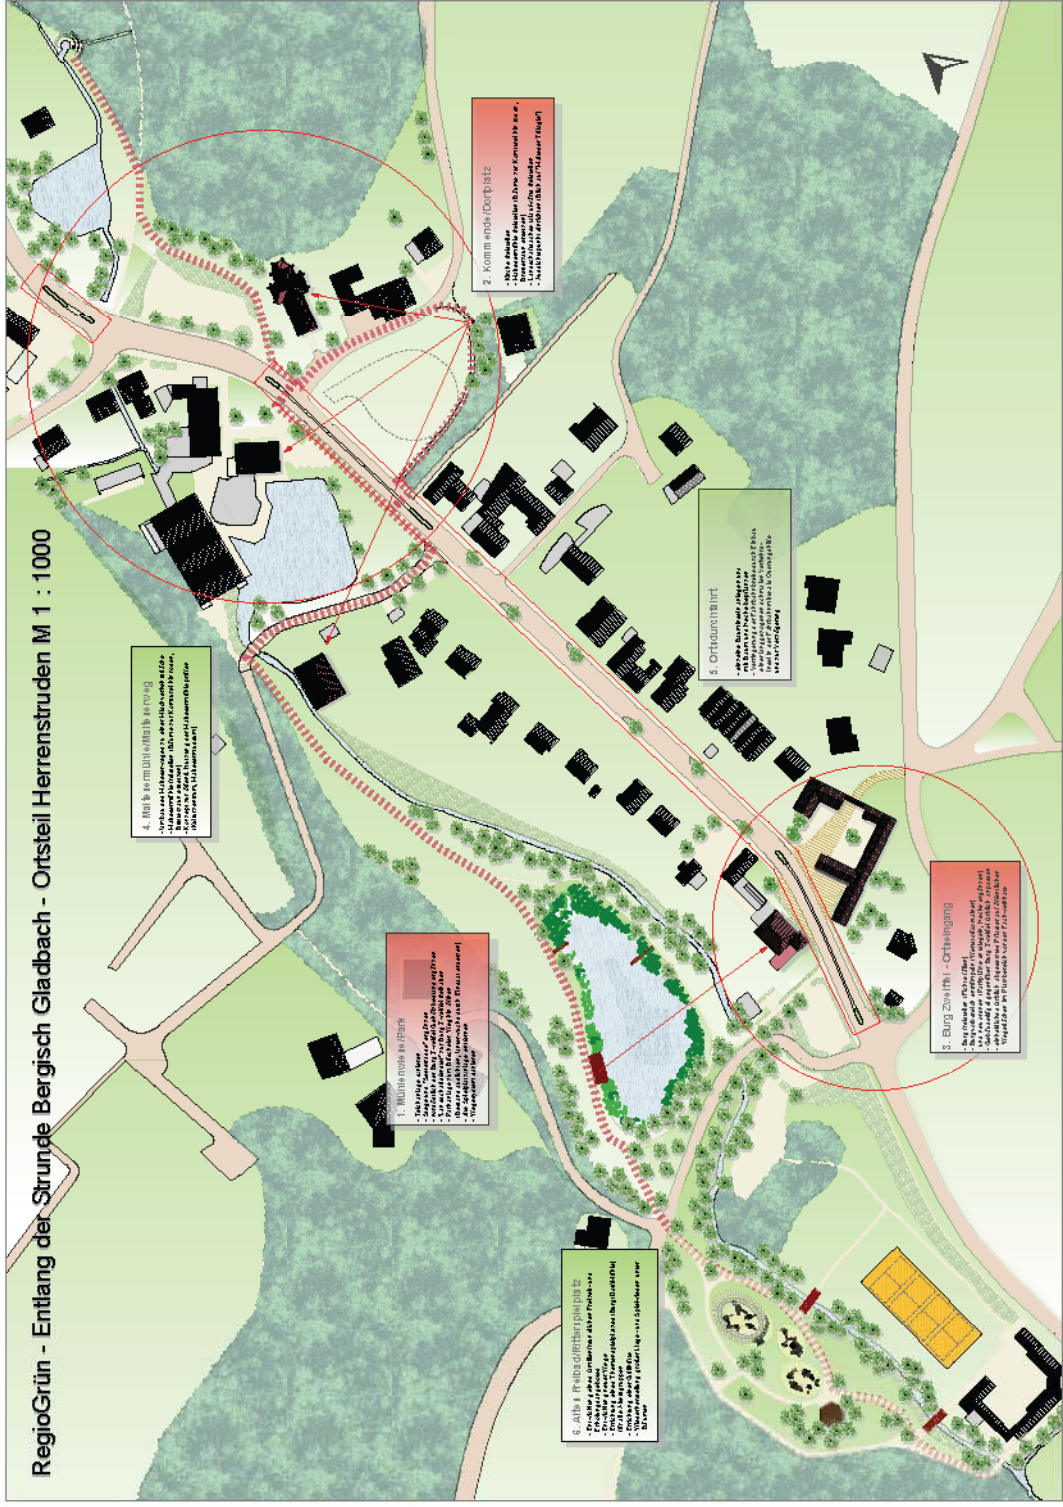

Heute

Ortseinfahrt

Morgen

Ortsdurchfahrt

Ortsausfahrt

Dorfplatz/Dorfanger

Mühlenwiese

RegioGrün - Entlang der Strunde Bergisch Gladbach - Ortsteil Herrenstrunden M 1 : 1000

4. Hof & Hofanlage
- Hofanlage als zentraler Ortspunkt
- Hofanlage als zentraler Ortspunkt
- Hofanlage als zentraler Ortspunkt

1. Hofanlage
- Hofanlage als zentraler Ortspunkt
- Hofanlage als zentraler Ortspunkt
- Hofanlage als zentraler Ortspunkt

4. Hof & Hofanlage
- Hofanlage als zentraler Ortspunkt
- Hofanlage als zentraler Ortspunkt
- Hofanlage als zentraler Ortspunkt

5. Burg Zweifel - Ortshaus
- Hofanlage als zentraler Ortspunkt
- Hofanlage als zentraler Ortspunkt
- Hofanlage als zentraler Ortspunkt

3. Ortskern
- Hofanlage als zentraler Ortspunkt
- Hofanlage als zentraler Ortspunkt
- Hofanlage als zentraler Ortspunkt

2. Hofanlage
- Hofanlage als zentraler Ortspunkt
- Hofanlage als zentraler Ortspunkt
- Hofanlage als zentraler Ortspunkt