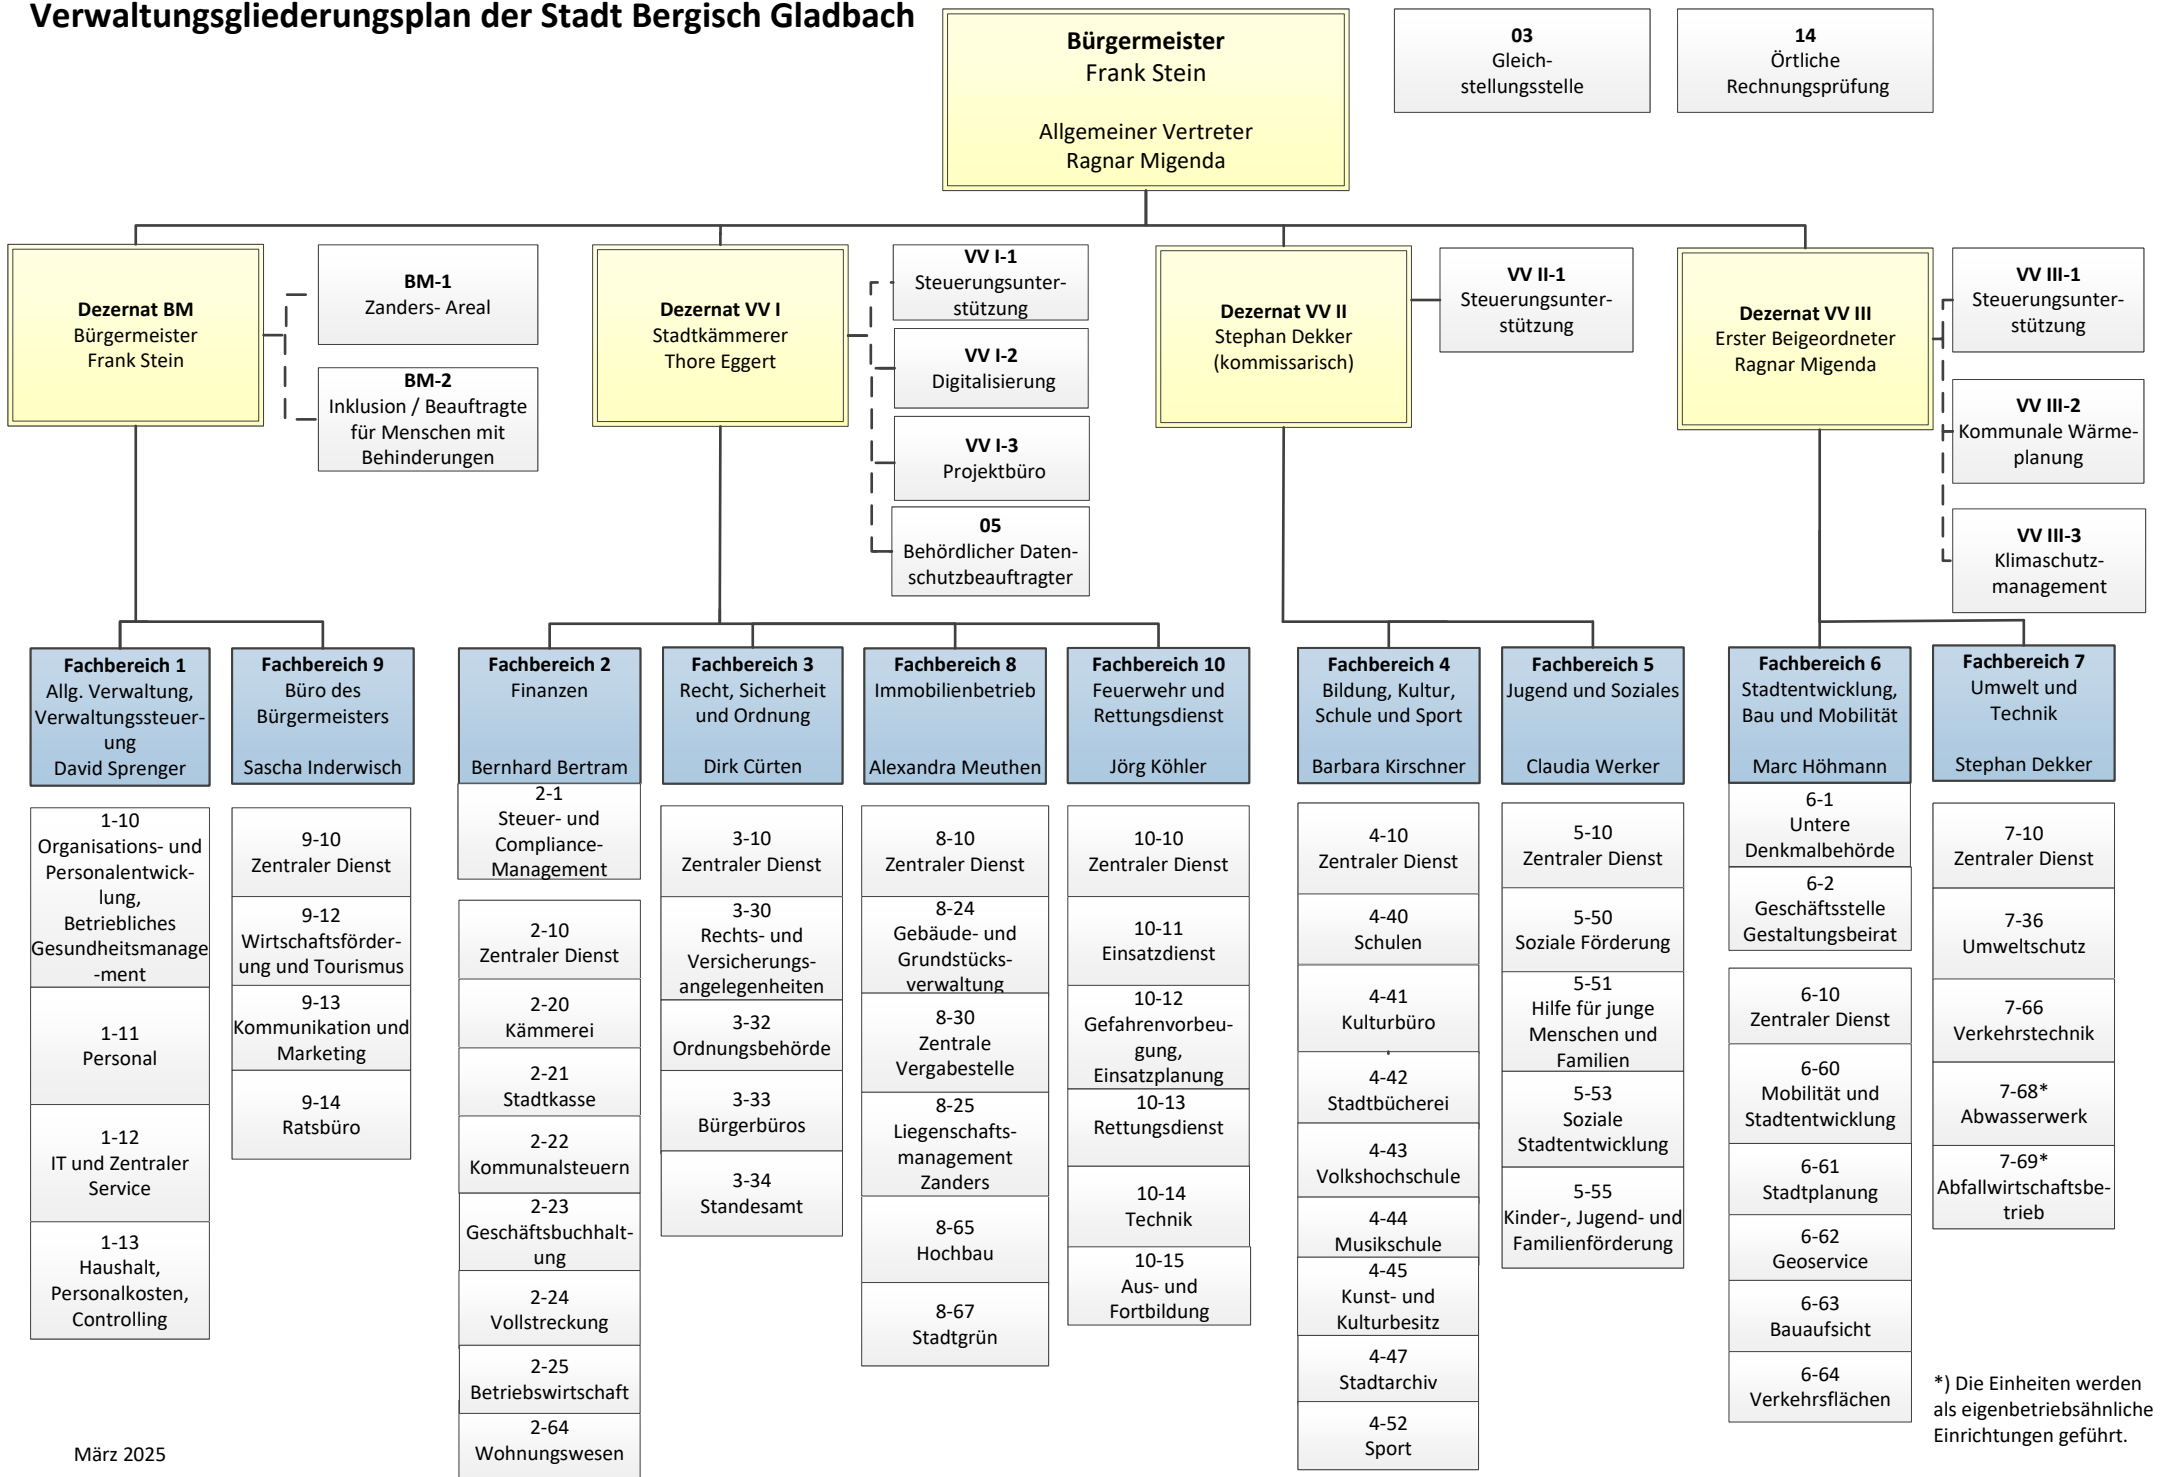

Verwaltungsgliederungsplan der Stadt Bergisch Gladbach

*) Die Einheiten werden als eigenbetriebsähnliche Einrichtungen geführt.