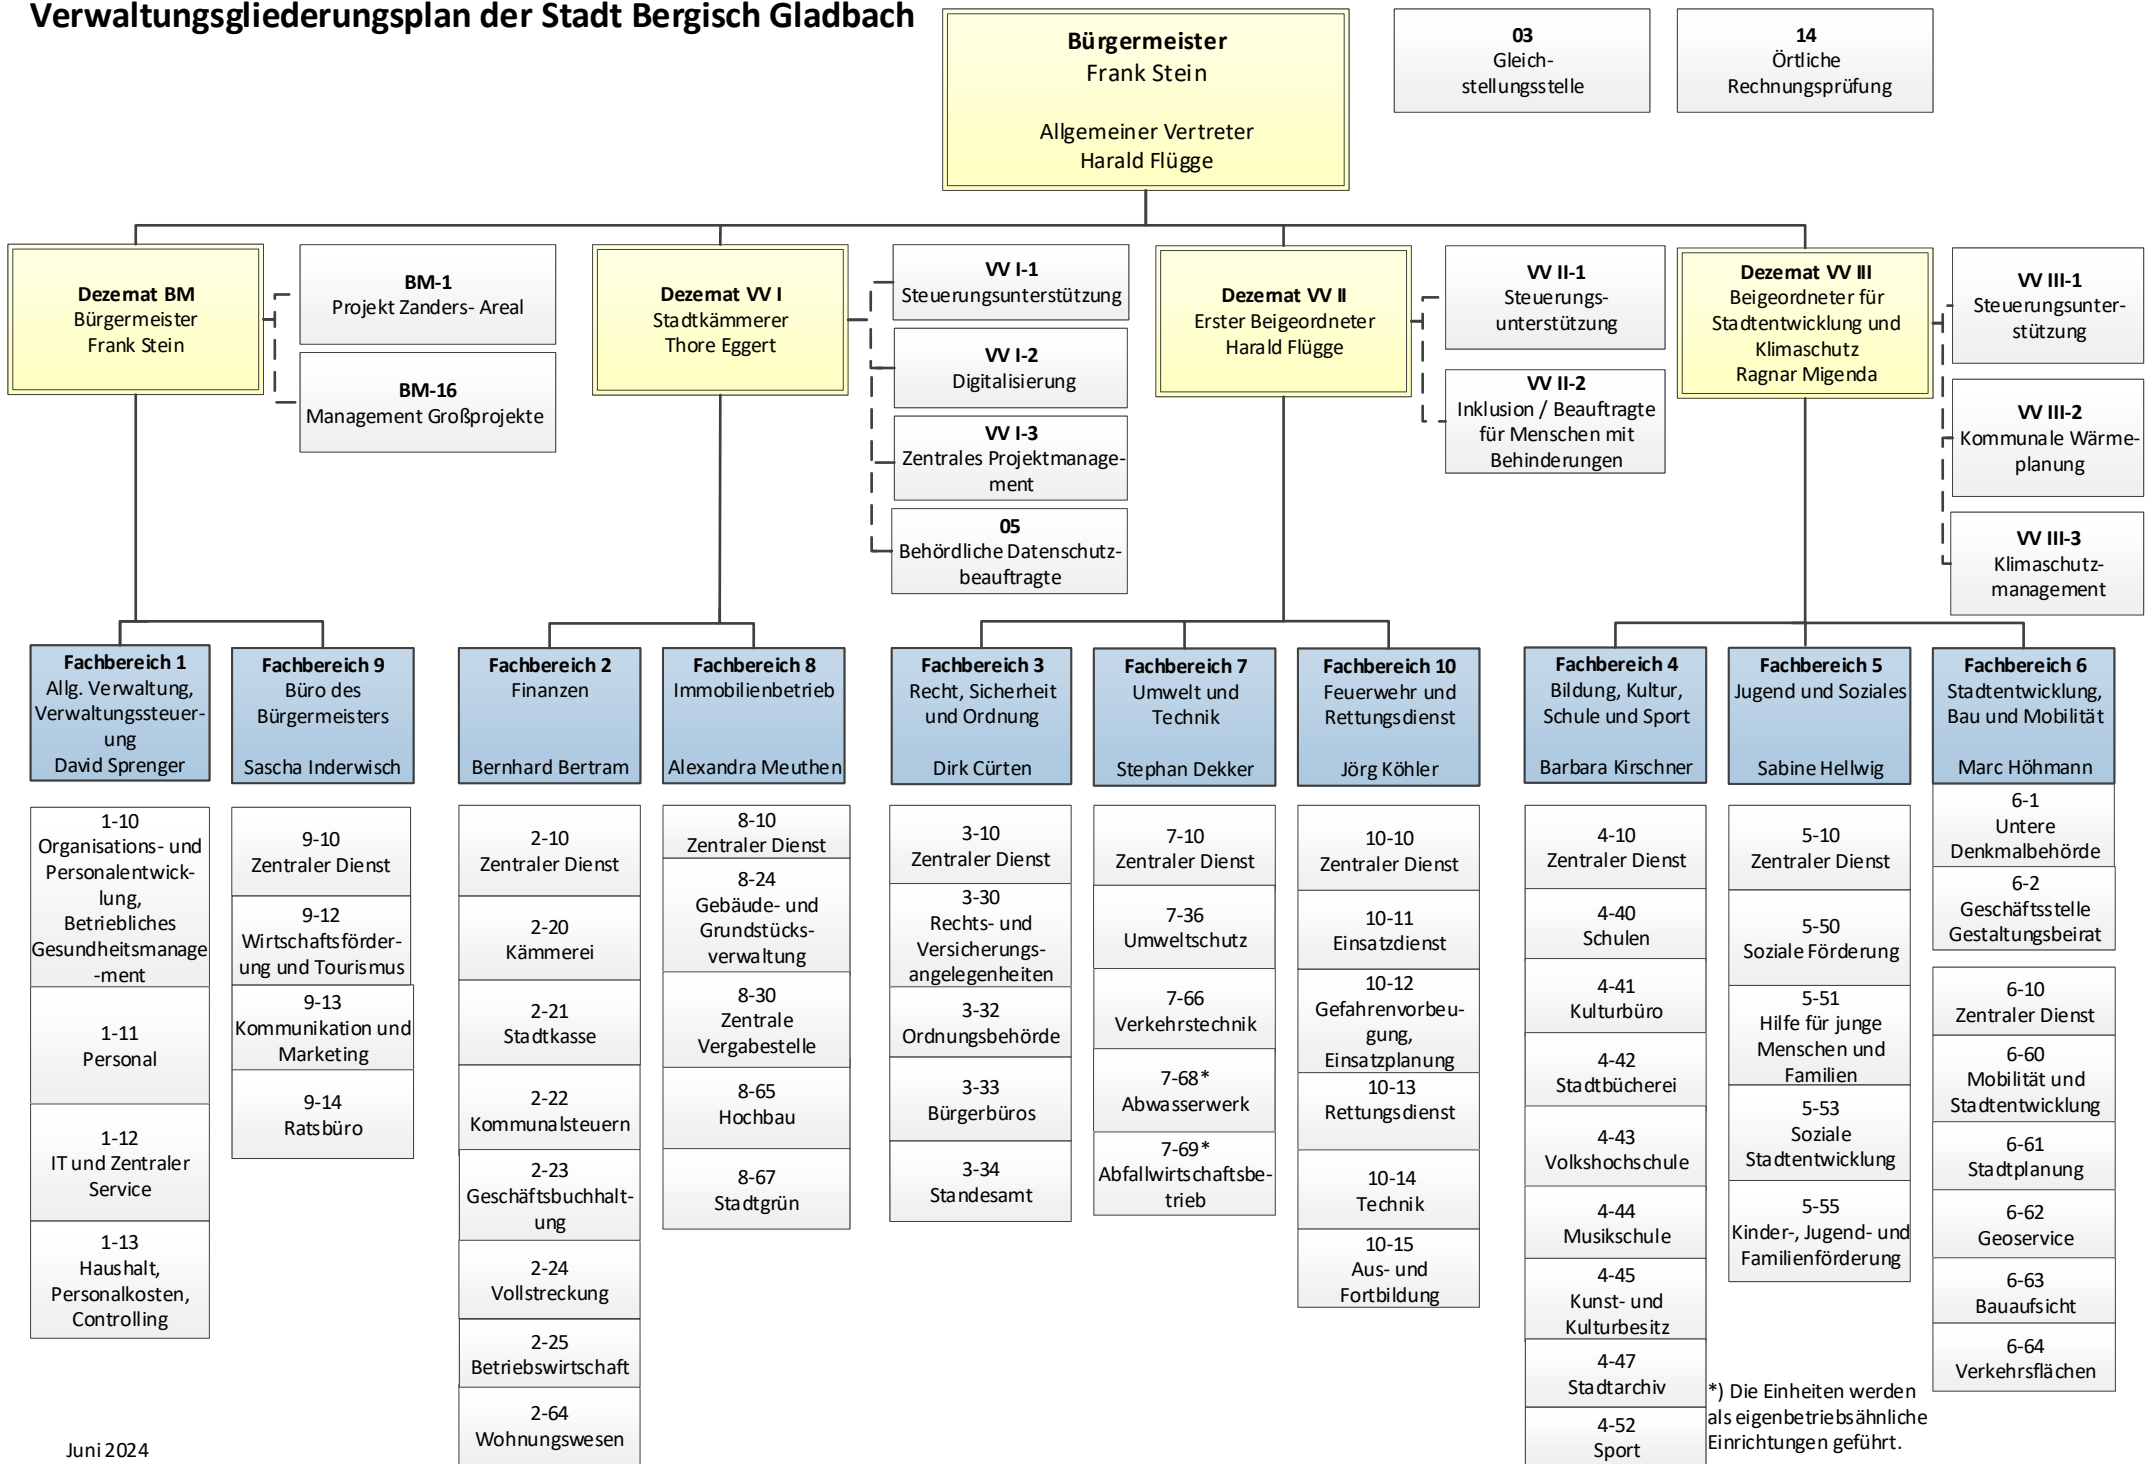

Verwaltungsgliederungsplan der Stadt Bergisch Gladbach

*) Die Einheiten werden als eigenbetriebsähnliche Einrichtungen geführt.